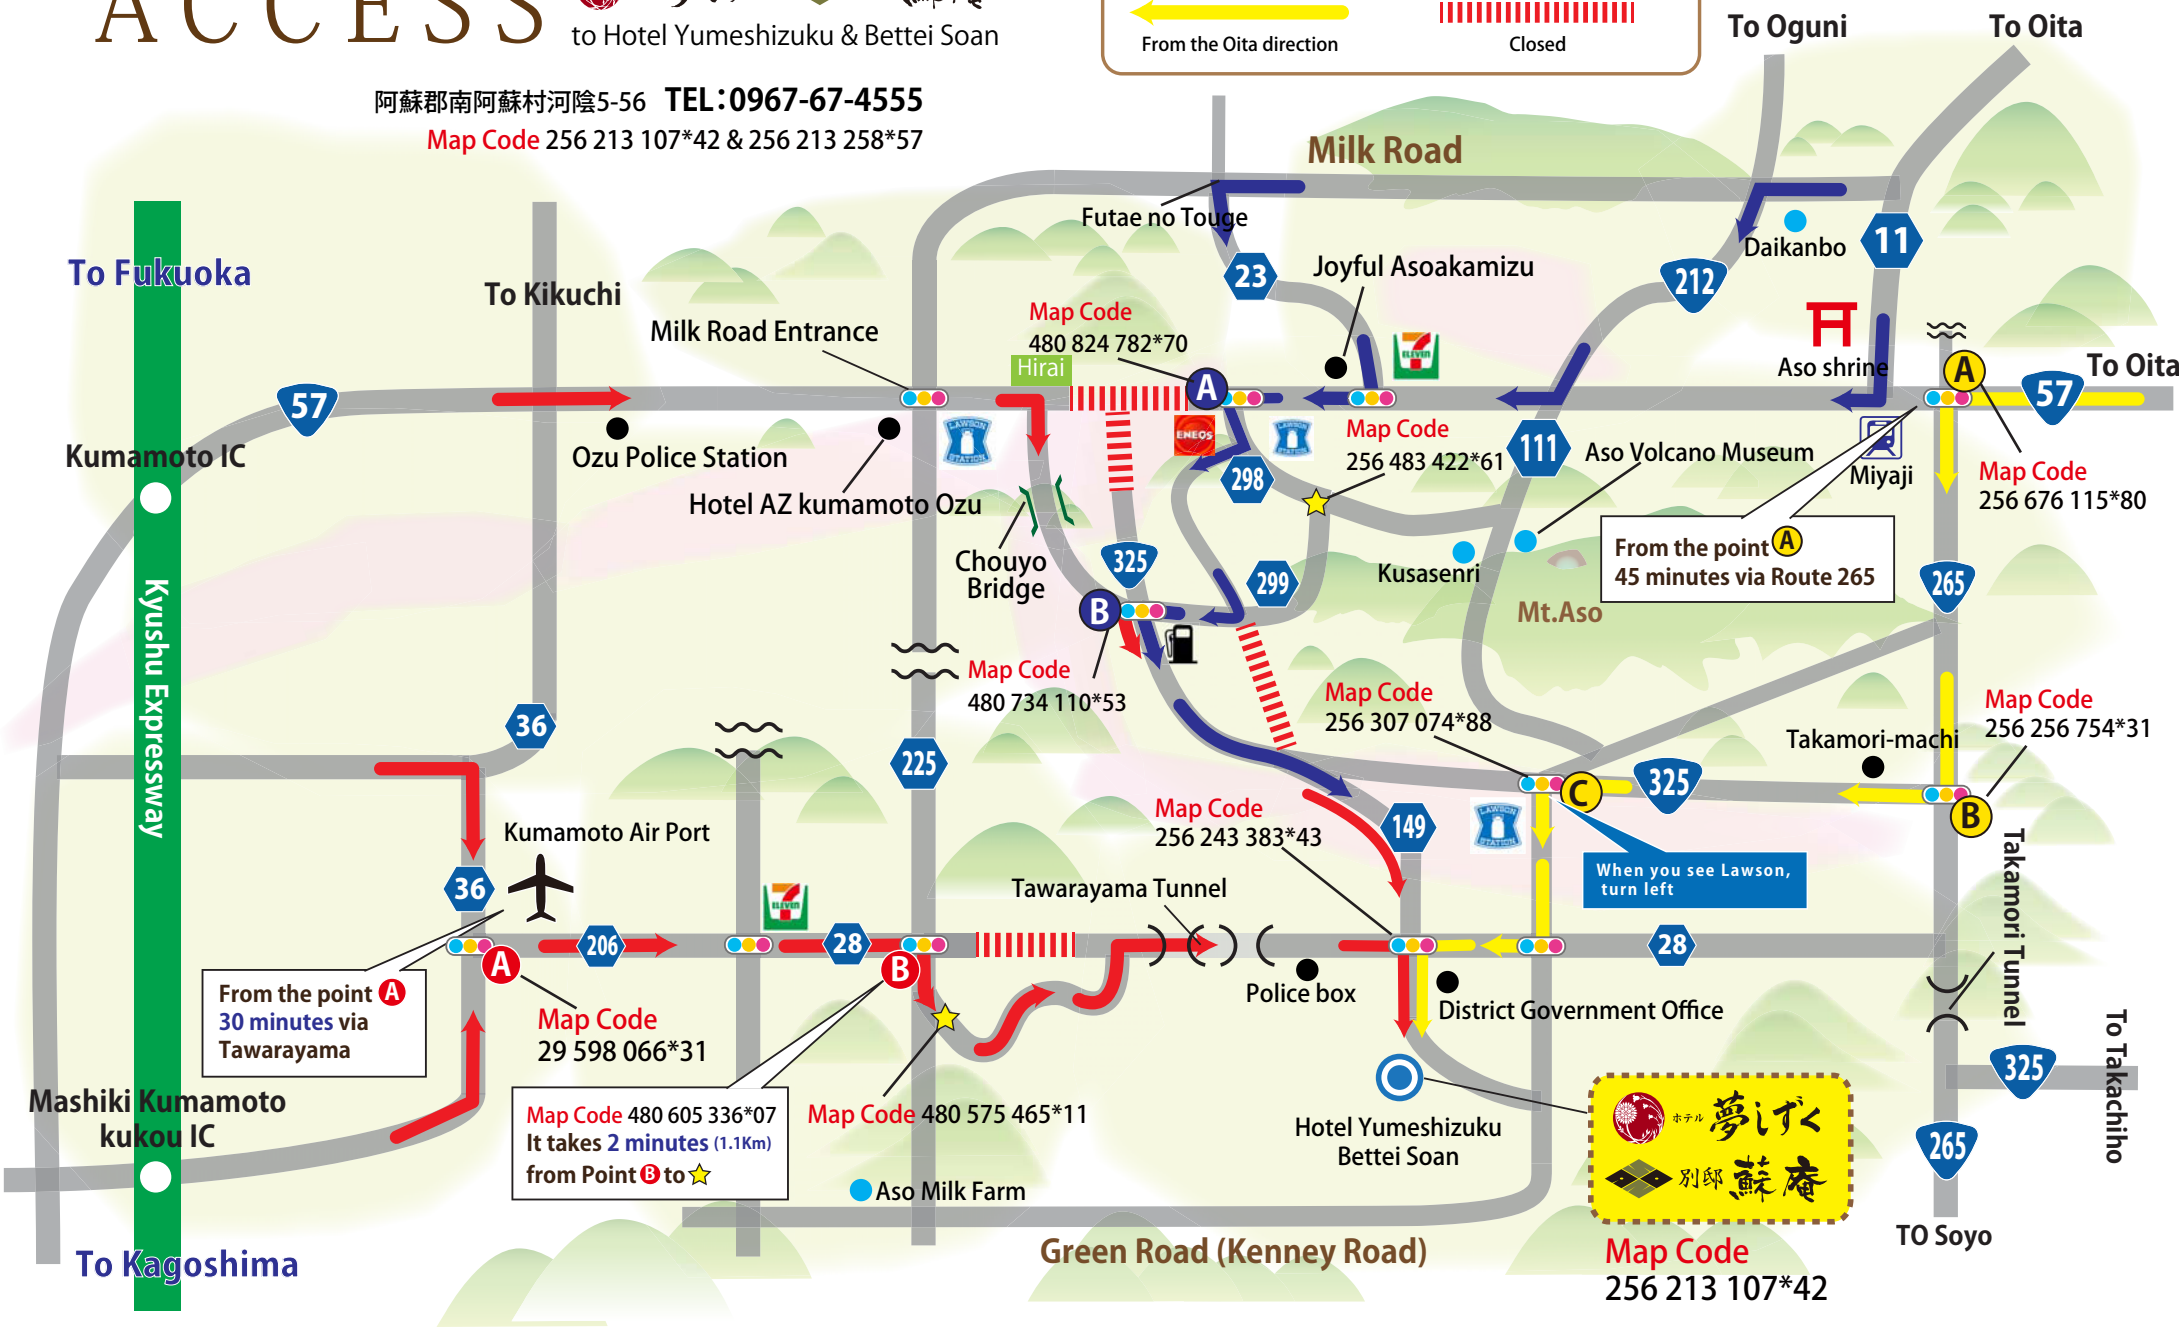

ACCESS

ホテル 夢げく 別邸 蘇庵
to Hotel Yumeshizuku & Bettei Soan

阿蘇郡南阿蘇村河陰5-56 TEL:0967-67-4555

Map Code 256 213 107*42 & 256 213 258*57

Map Code 256 213 107*42